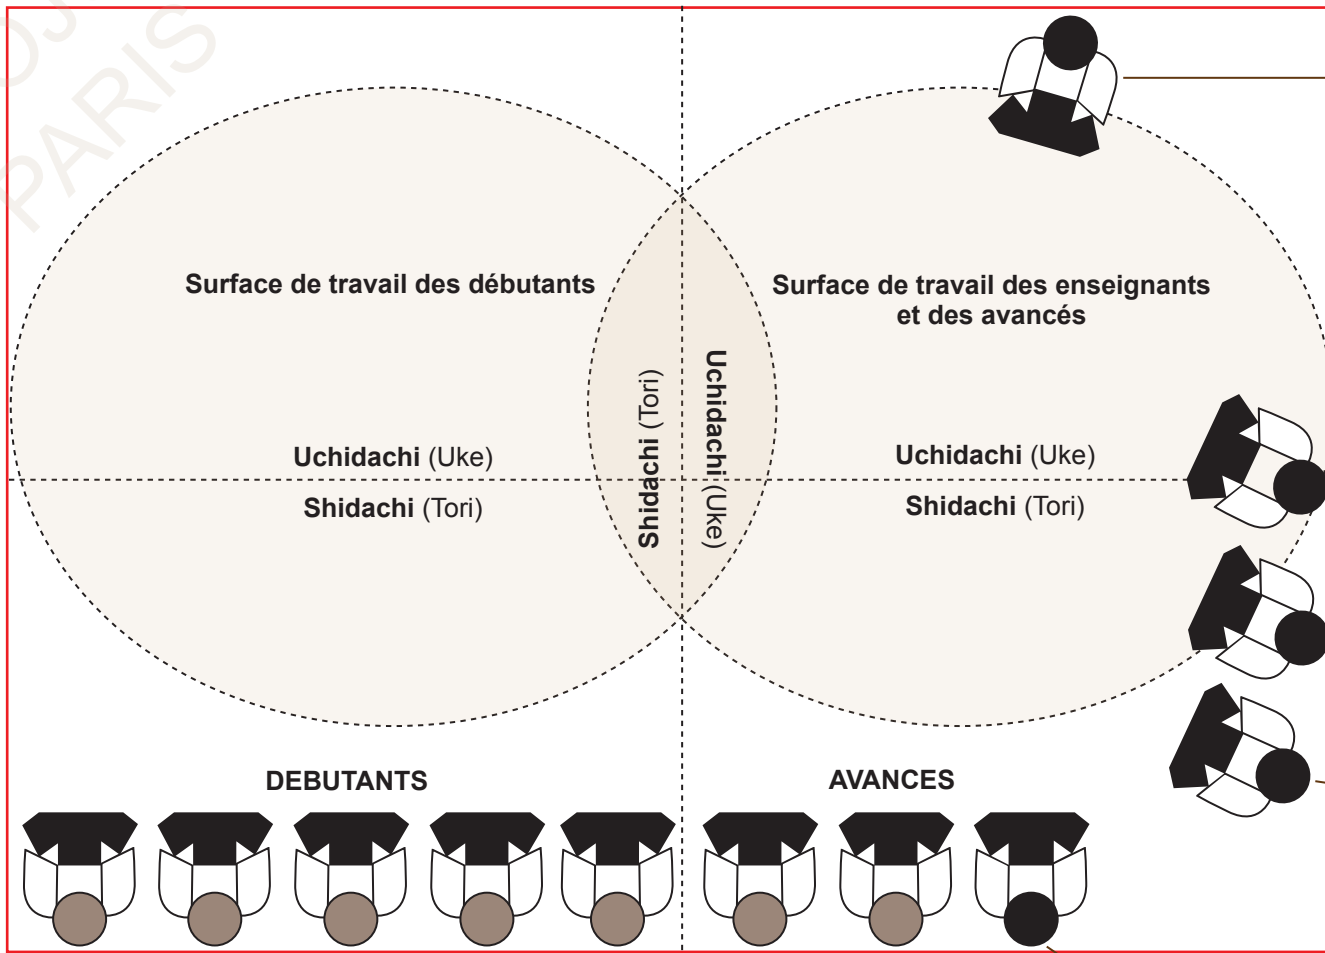

- Gravure du fondateur pour ou du maître actuel (**Kamiza**)
- Petit autel Shintô (**Shinzen**)
- Symbole commun au Budô (**Shômen**)

**KAMIZA
SHINZEN
SHÔMEN**
(Mur d'honneur)

SHIMOSEKI (Siège inférieur)

dépôt des armes et du matériel

- **Shihan**
Grand Maître
- **Sensei**
Maître
- **Visiteur**
Honorifique

JÔSEKI (Siège supérieur)

- **Kyôshi**
Professeur

- **Renshi**
Instructeur

- **Shidôsha**
Moniteur

DEBUTANTS

AVANCES

Par ordre d'ancienneté et non par ordre de grade

Le premier de la ligne annonce les saluts

SHIMOZA
(Mur inférieur)