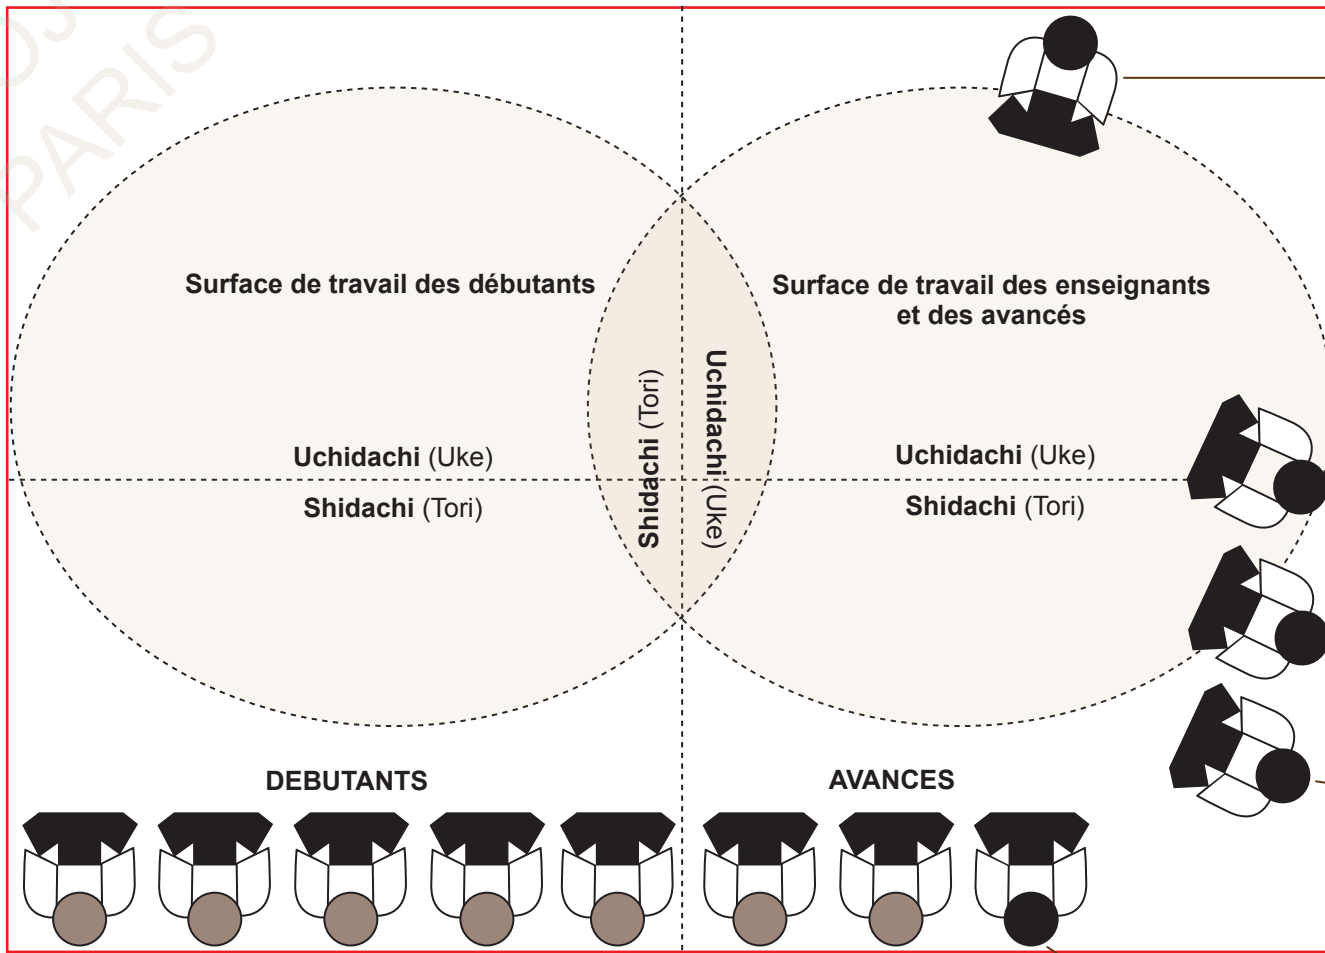

- Gravure du fondateur pour ou du maître actuel (**Kamiza**)
- Petit autel Shintô (**Shinzen**)
- Symbole commun au Budô (**Shômen**)

**KAMIZA
SHINZEN
SHÔMEN**
(Mur d'honneur)

SHIMOSEKI (Siège inférieur)

dépôt des armes et du matériel

- **Shihan**
Grand Maître
- **Sensei**
Maître
- **Visiteur**
Honorifique

JÔSEKI (Siège supérieur)

- **Kyôshi**
Professeur

- **Renshi**
Instructeur

- **Shidôsha**
Moniteur

DEBUTANTS **AVANCES**

Par ordre d'ancienneté et non par ordre de grade

Le premier de la ligne annonce les saluts

SHIMOZA
(Mur inférieur)